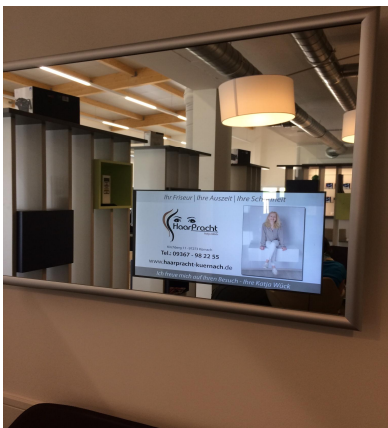

# Beispiele

**Werbespiegel** Stelen Litfasssäulen

Austria Werbung  
Schimekgasse 30  
1230 Wien

Telefon: 01 / 667 90 60  
Mobil: 0676 / 406 5 409  
E-Mail: [office@gruenerchemie.at](mailto:office@gruenerchemie.at)  
Homepage: [austria-werbung.at](http://austria-werbung.at)